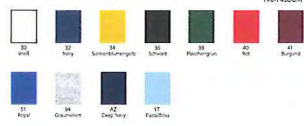

Sweatshirt Art.Nr.: 03