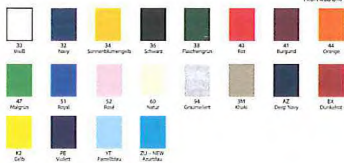

Größen
116
128
140
152
164
S
M
L
XL
XXL
Preis **8,50 €**

T-Shirt Art.Nr.: 01

Größen
116
128
140
152
164
S
M
L
XL
XXL
Preis **13,50 €**

Poloshirt Art.Nr.: 02

Größen
116
128
140
152
164
S
M
L
XL
XXL
Preis **14,50 €**